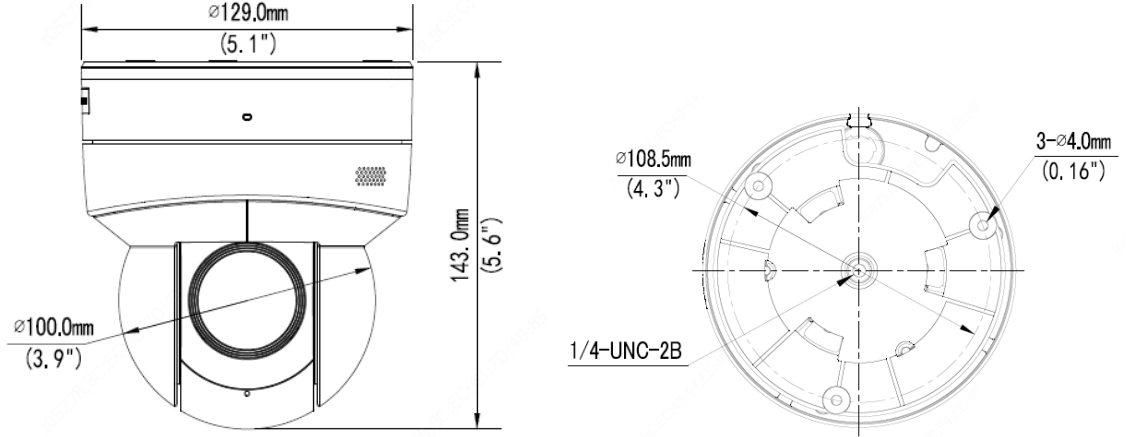

5MP WDR Starlight Kızılötesi Ağ İç Mekan MiniPTZ Dome Kamera

IPC6415SR-X5UPW

Ana Özellikler

Optik

- Starlight aydınlatma
- Gündüz/gece işlevselliği
- Akıllı kızılötesi, 30 m'ye kadar (98 ft) kızılötesi mesafesi
- Yüksek ışık geçirgenliğine sahip optik cam pencere
- Kızılötesi geçirgenliğini artırmak için kızılötesi yansımaya önleyici pencere
- 2D/3D DNR (Dijital Gürültü Azaltma)

Teknik Özellikler

IPC6415SR-X5UPW					
Camera					
Sensör	1/2.7" ilerlemeli tarama, 5.0 megapixel, CMOS				
Lens	2.7~13.5mm , AF otomatik odaklama ve motorlu zoom lensi				
DORI Mesafesi	Lens	Algılama (m)	Gözlemlene (m)	Tanıma (m)	Tespit Etme (m)
	2.7mm	60.8	24.3	12.2	6.1
	13.5mm	303.8	121.5	60.8	30.4
Görüş Açısı (Y)	27.9°~98.3°				
Görüş Açısı (D)	20.6°~70.3°				
Görüş Açısı (E)	30.0°~136.9°				
Obtüratör	Otomatik/Manuel, obtüratör süresi: 1~1/100000 s				
Minimum Aydınlatma	Renk: 0,002 lüks (F 1.2, AGC AÇIK) Kızılötesi ile 0 lüks				
İris	F1.2				
Gündüz/Gece	Otomatik düğmeli kızılötesi kesme filtresi (ICR)				
Dijital gürültü azaltma	2D/3D DNR				
S/N	>55 dB				
Kızılötesi Aralığı	30 m'ye Kadar (98 ft)				
WDR	DWDR				
Video					
Video Sıkıştırma	Ultra 265,H.265, H.264, MJPEG				

	Güç tüketimi: Max 16W
Boyutlar (Φ x Y)	Φ129mm×143mm(Φ5.07" x5.63")
Ağırlık	0.75kg(1.65lb)
Çalışma Ortamı	-10°C ~ +50°C (14°F ~ 122°F), Nem: ≤95% RH(yoğuşmasız)
Sıfırlama Düğmesi	Destekleniyor

Boyutlar